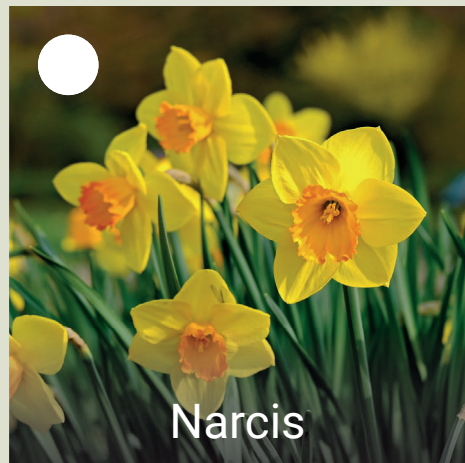

Natuurbingo

Gek op de lente? Trek eropuit, lekker de natuur in.
Ga samen op ontdekkingstocht en vind alle plaatjes op de bingokaart.

Deel een foto van jouw zoektocht in de natuur met @roompot of #roompot.