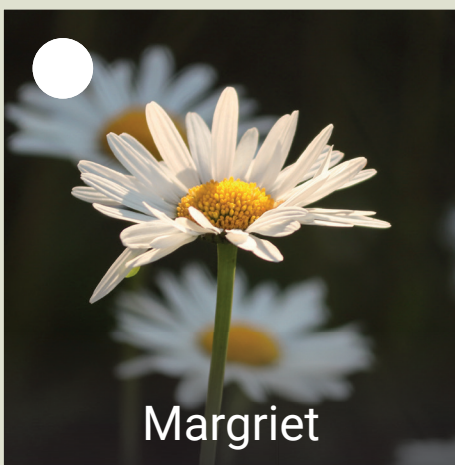

Natuurbingo

Gek op de lente? Trek eropuit, lekker de natuur in.
Ga samen op ontdekkingstocht en vind alle plaatjes op de bingokaart.

Deel een foto van jouw zoektocht in de natuur met @roompot of #roompot.