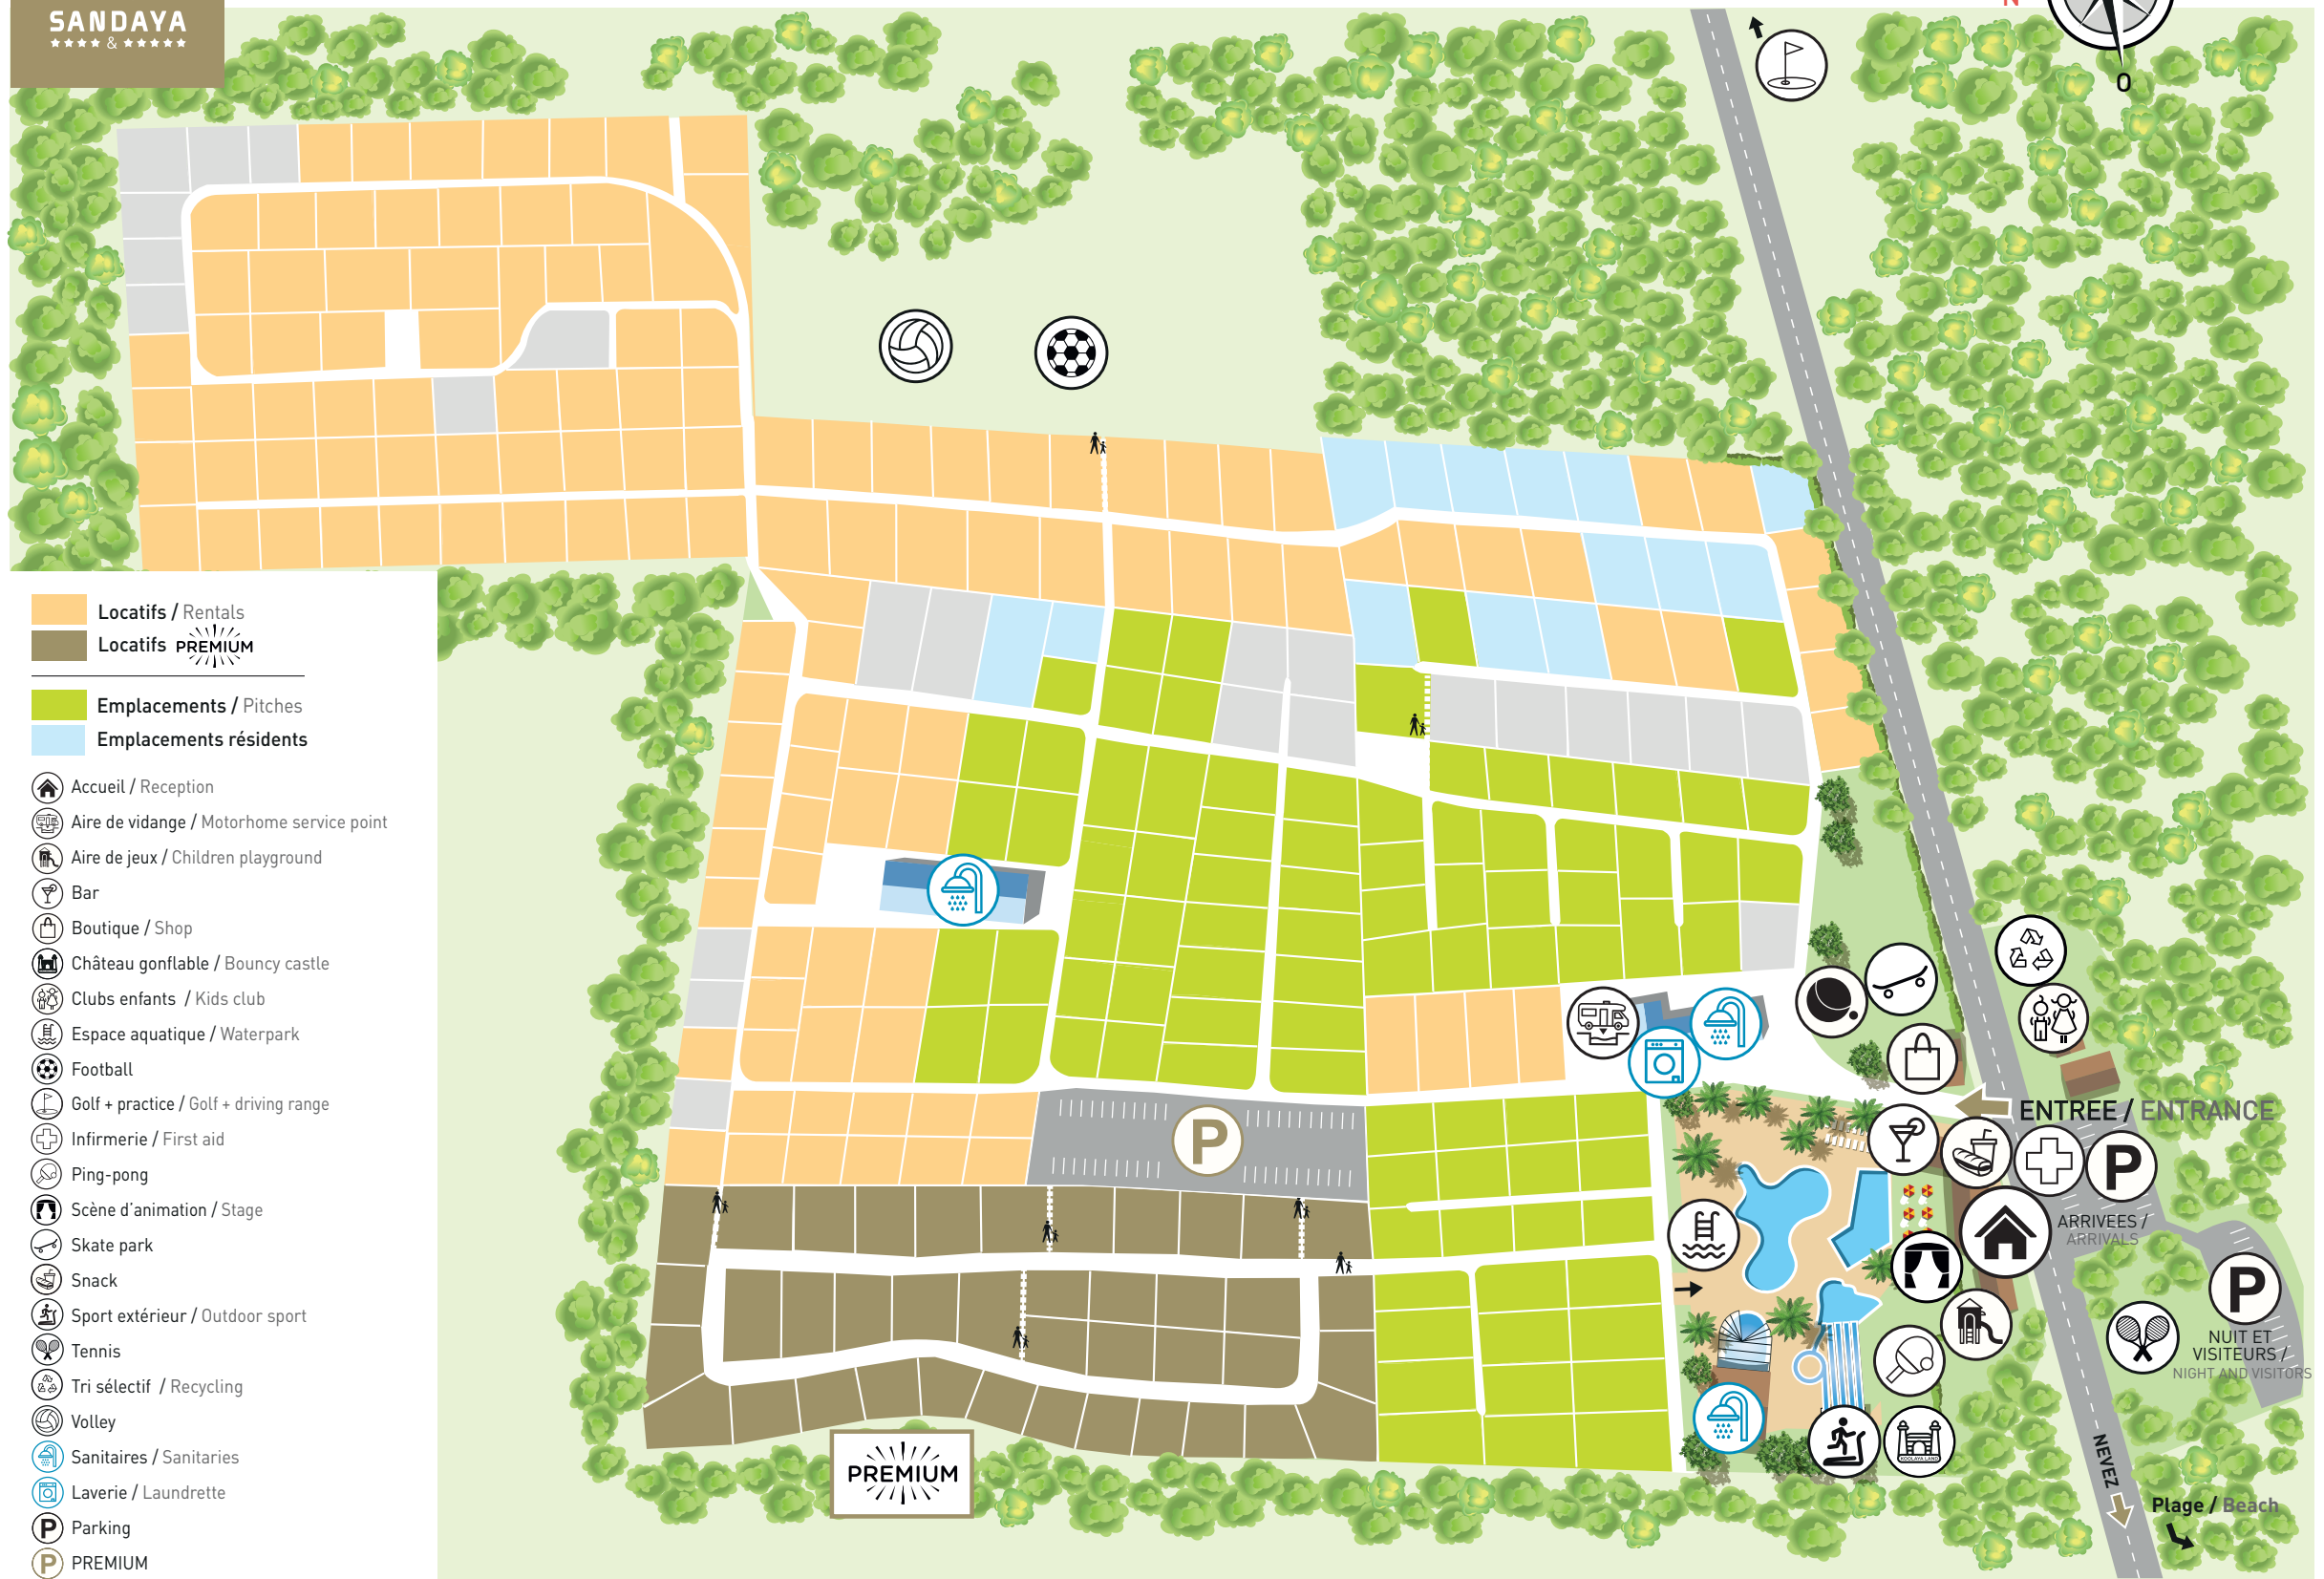

DEUX FONTAINES ★★★★★

- Locatifs / Rentals
- Locatifs PREMIUM
- Emplacements / Pitches
- Emplacements résidents

- Accueil / Reception
- Aire de vidange / Motorhome service point
- Aire de jeux / Children playground
- Bar
- Boutique / Shop
- Château gonflable / Bouncy castle
- Clubs enfants / Kids club
- Espace aquatique / Waterpark
- Football
- Golf + practice / Golf + driving range
- Infirmierie / First aid
- Ping-pong
- Scène d'animation / Stage
- Skate park
- Snack
- Sport extérieur / Outdoor sport
- Tennis
- Tri sélectif / Recycling
- Volley
- Sanitaires / Sanitaries
- Laverie / Laundrette
- Parking
- PREMIUM

ENTREE / ENTRANCE

ARRIVEES / ARRIVALS

NUIT ET VISITEURS / NIGHT AND VISITORS

Plage / Beach

PREMIUM

P

P

P

NEVEZ